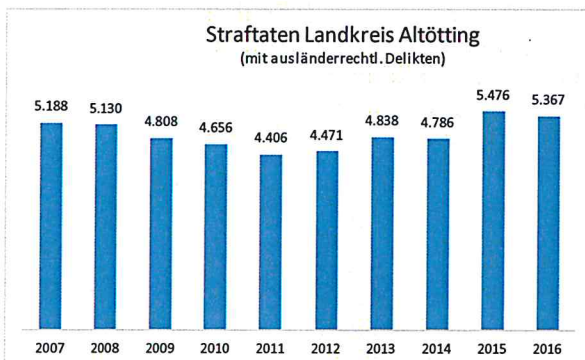

Landkreis Altötting

Zuständige Polizeidienststellen:

PI Altötting
PI Burghausen
KPS Mühldorf
PStF Burghausen
VPI Traunstein

Einwohner	108.485
Fläche	569,3 km²
Bevölkerungsdichte	190,5 EW/km²
Durchschnittsalter	44,4 Jahre
Ausländeranteil	9,1 %

Im Jahr 2016 wurden im Landkreis Altötting 4.528 Straftaten in der um die ausländerrechtlichen Delikte bereinigten PKS registriert. Das entspricht einer Zunahme um 3,6 %. Es wurden 159 Fälle mehr als im Vorjahr registriert.

Die Aufklärungsquote beträgt 62,1 % und ging damit um 0,3 % zurück.

Die Häufigkeitszahl (HZ) beträgt im Landkreis Altötting 4.174 (PP Oberbayern Süd: 4.167; Bayern: 4.785) und ist damit geringfügig gestiegen (+2,7 %).

Erfreulicherweise zeigt sich ein erneuter Rückgang im Bereich

der Straßenkriminalität um 9,3 %, bzw. 83 Fälle. Bei den Diebstählen insgesamt gab es nur geringfügige Veränderungen. Es wurden sieben Fälle mehr gezählt als im Jahr 2015. Weiter gab es Anstiege bei den Rohheitsdelikten¹ auf 847 Fälle (+11,3 %) und bei den Rauschgiftdelikten auf 295 Fälle (+77,7 %).

Im Bereich der Wohnungseinbrüche ist 2016 ein erfreulicher Rückgang auf 45 Fälle (-26,2 %) zu verzeichnen.

Zuwanderer wurden im Landkreis Altötting insgesamt für 179 Straftaten als tatverdächtig registriert (davon 48 in Asylunterkünften). Am häufigsten wurden Rohheitsdelikte (88) begangen, davon in 48 in Asylbewerberunterkünften.