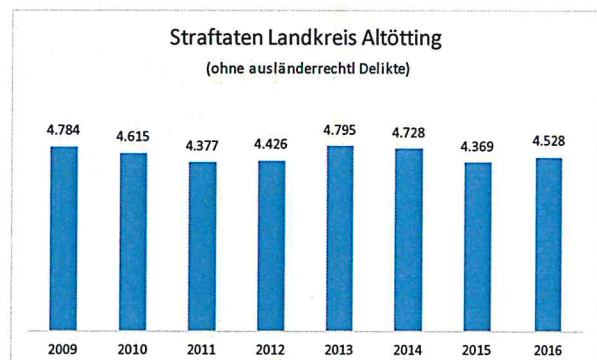

Im Jahr 2016 wurden im Landkreis Altötting 4.528 Straftaten in der um die ausländerrechtlichen Delikte bereinigten PKS registriert. Das entspricht einer Zunahme um 3,6 %. Es wurden 159 Fälle mehr als im Vorjahr registriert.

Die Aufklärungsquote beträgt 62,1 % und ging damit um 0,3 % zurück.

Die Häufigkeitszahl (HZ) beträgt im Landkreis Altötting 4.174 (PP Oberbayern Süd: 4.167; Bayern: 4.785) und ist damit geringfügig gestiegen (+2,7 %).

Erfreulicherweise zeigt sich ein erneuter Rückgang im Bereich

der Straßenkriminalität um 9,3 %, bzw. 83 Fälle. Bei den Diebstählen insgesamt gab es nur geringfügige Veränderungen. Es wurden sieben Fälle mehr gezählt als im Jahr 2015. Weiter gab es Anstiege bei den Rohheitsdelikten<sup>1</sup> auf 847 Fälle (+11,3 %) und bei den Rauschgiftdelikten auf 295 Fälle (+77,7 %).

Im Bereich der Wohnungseinbrüche ist 2016 ein erfreulicher Rückgang auf 45 Fälle (-26,2 %) zu verzeichnen.

Zuwanderer wurden im Landkreis Altötting insgesamt für 179 Straftaten als tatverdächtig registriert (davon 48 in Asylunterkünften). Am häufigsten wurden Rohheitsdelikte (88) begangen, davon in 48 in Asylbewerberunterkünften.